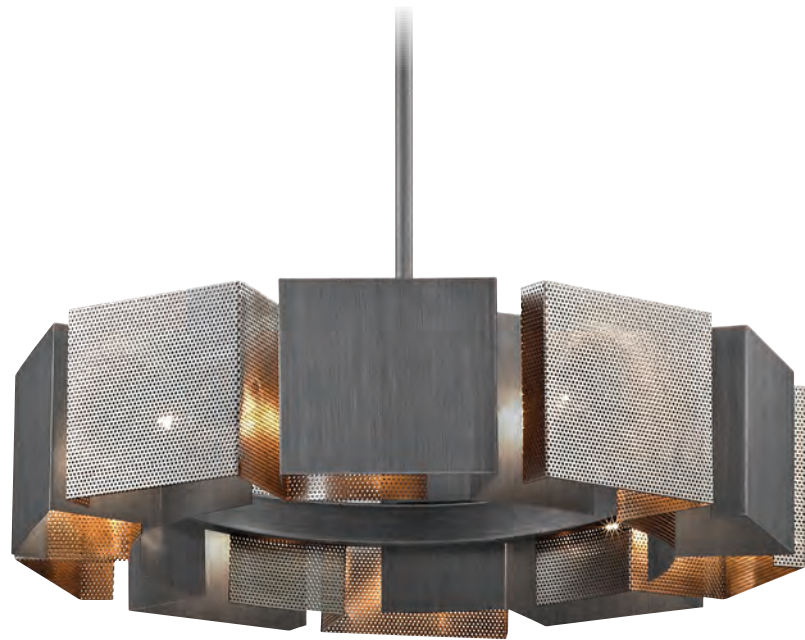

IMPRESSION

F6045-GRA/BN-CE