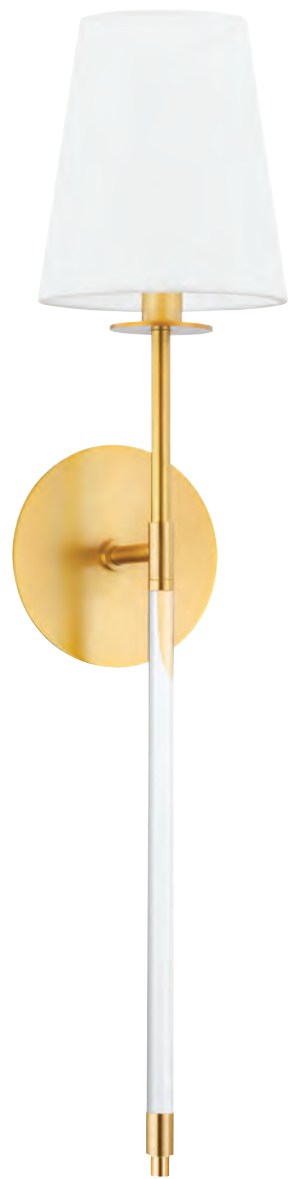

BLIXEN

5410-AGB-CE

ITEM	DIMENSIONS	TCD	BACKPLATE	SHADE	MATERIAL	BULBS
5410-AGB-CE	mm: W 152 H 533 E 165	mm: 235	mm: 127	mm: T 102 B 152 H 152	Belgian Linen	1 x E14 not included max. 60 watt

NIAGARA

2041-AGB-CE